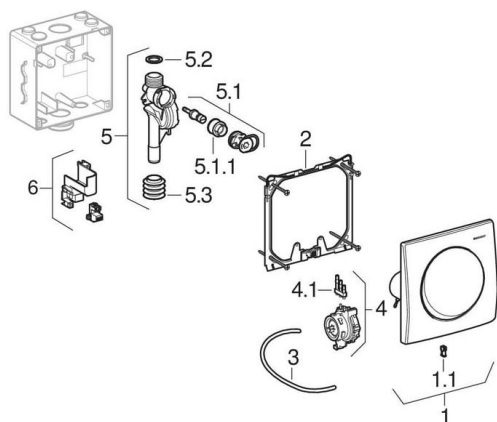

Pótalkatrészek: Vízelvezrlések pneumatikus müködtetéssel, Mambo müködtetőlap 2003 - 2015

MÁRKA

Geberit

TÍPUS

Mambo

FELISMERÉSI JELLEMZŐK

Gyártási év 2003
Gyártási év eddig 2015
Modell típusa Takarólap: 16 x 16 cm

ALKALMAZOTT ALKATRÉSZEK

- Beépítőkészletek vízelvezrléshez elektronikus müködtetéssel, univerzális
- Felújítókészletek vízelvezrléshez, müködtetőlap 16 x 16 cm, szerelőelemhez vagy beépítőkészlet öblítőcsővel

INFÓ

- Csak a listán szereplő termékek állnak rendelkezésre

#	Cikksz.	Megnevezés	Megjegyzések
1	241.164.00.1	Geberit Mambo müködtetőlap, kerek, pneumatikus vízelvezrléshez	
1.1	240.565.00.1	Geberit forgócsap takarólaphoz, vízelvezrléshez	